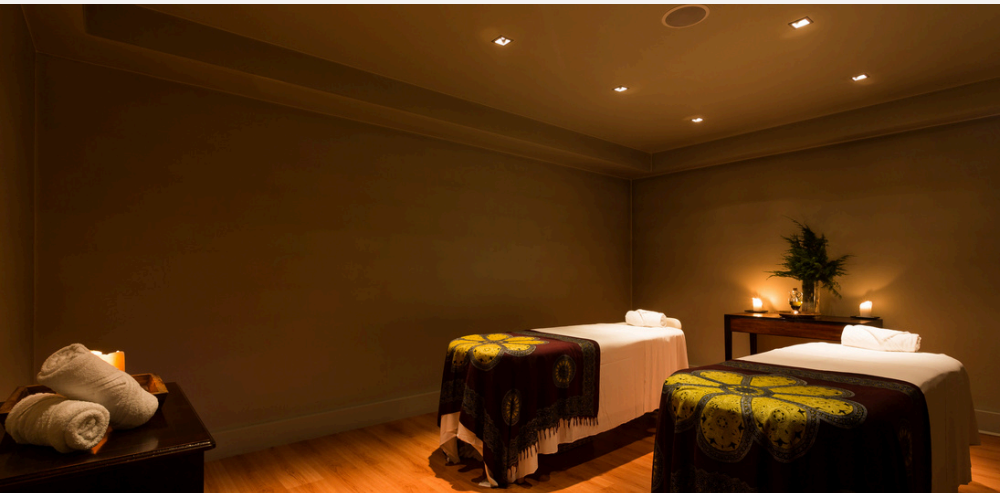

A piscina interior climatizada, banhada pela luz natural e com uma vista para o Rio Ave, envolve-o numa sensação única de leveza, onde o corpo se solta e a mente encontra a serenidade.

A sauna purifica, o banho turco renova e o jacuzzi envolve-o num abraço quente de tranquilidade. Cada espaço foi criado para libertar tensões, restaurar energias e proporcionar momentos de silêncio profundo, longe da pressa do dia a dia.

Aqui, o tempo flui devagar. Respira-se paz, sente-se equilíbrio e descobre-se a harmonia que só um verdadeiro refúgio pode oferecer.

Mais do que um spa, este é o seu lugar de pausa. Um santuário de bem-estar onde corpo e mente se reencontram em perfeita sintonia

Aqui, encontrará um espaço pensado para o seu bem-estar, onde cada detalhe é pensado para o ajudar a reconectar-se consigo mesmo, fortalecer o seu corpo, equilibrar as suas emoções e renovar a sua vitalidade.